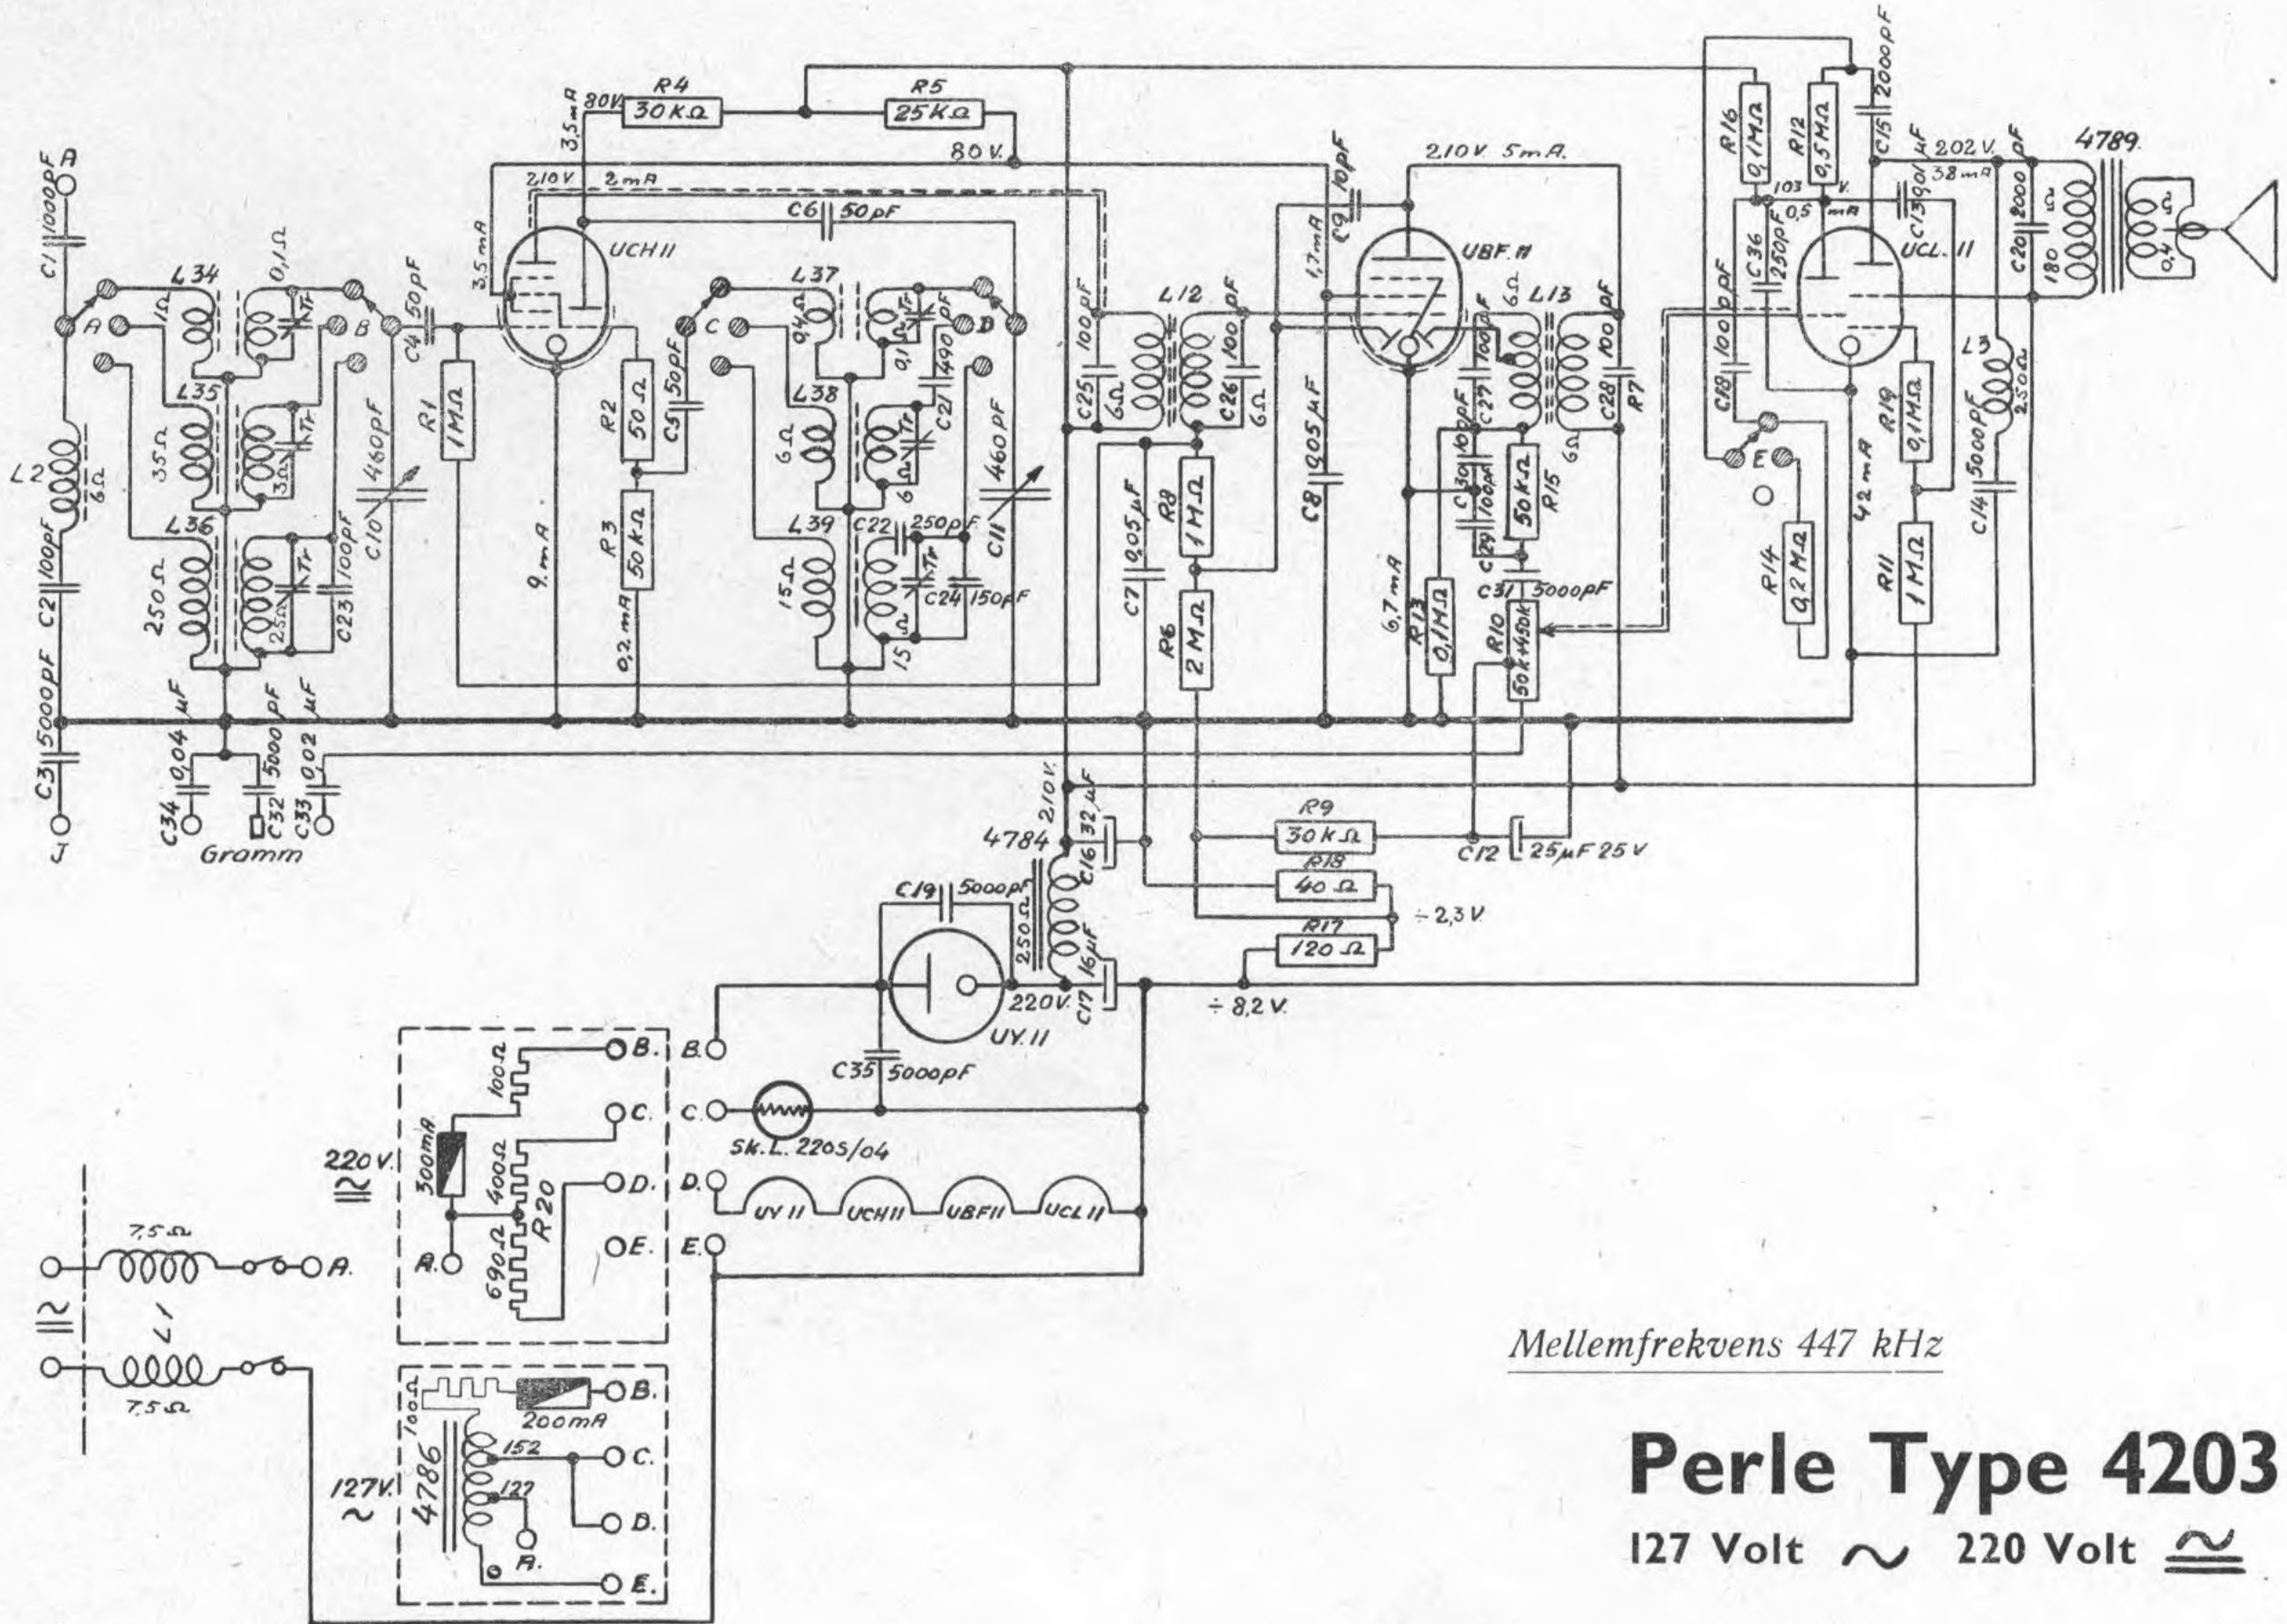

NEUTRÖFÖN

SERVICE-MEDDELELSER

Perle Type 4203

1-7-41

Blad Nr. 31

Opbeholdt forfatteren

NEUTROFON

SERVICE-MEDDELELSER

Perle Type 4203

1-10-41

Blad Nr. 33

Mellefrekvens 447 kHz

Perle Type 4203

127 Volt ~ 220 Volt
(Glaserør)

Mellefrekvens 447 kHz

Perle Type 4203

127 Volt ~ 220 Volt ~

NEUTROFON

SERVICE-MEDDELELSE

Perle Type 4203

1-7-41

Blad Nr. 30