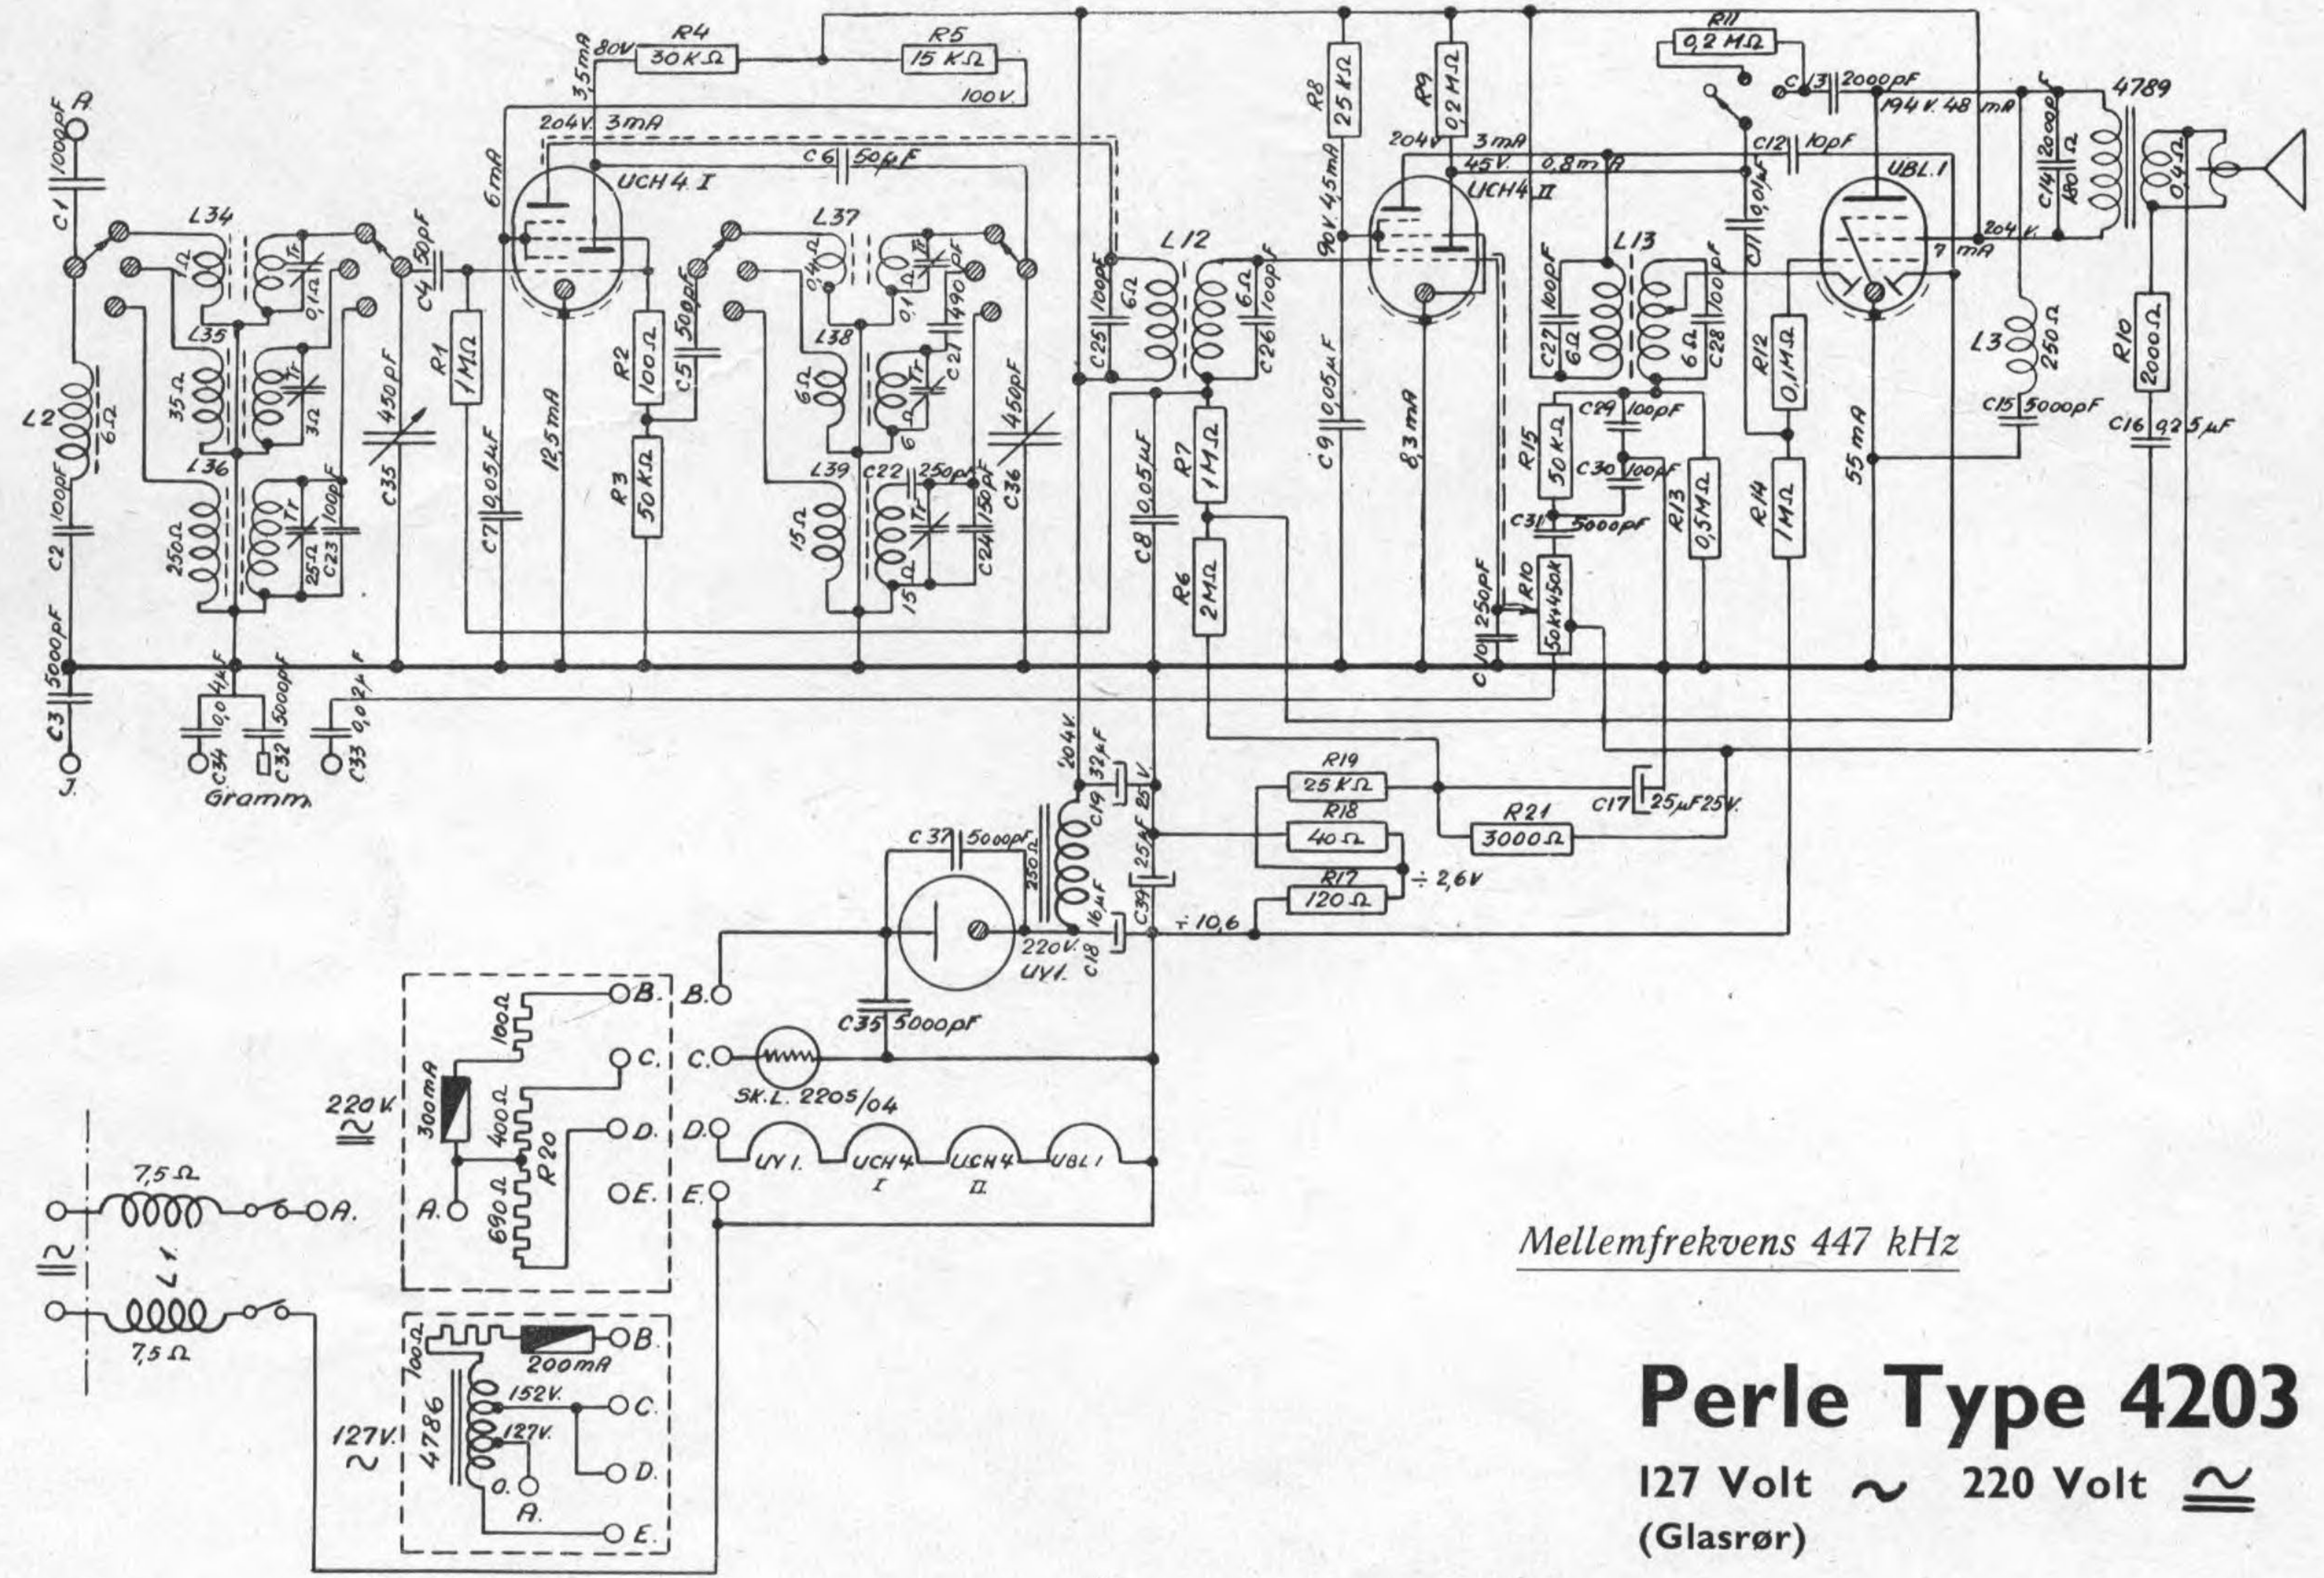

NEUTRÖFÖN

SERVICE-MEDDELELSER

Perle Type 4203

1-7-41

Blad Nr. 31

Opbeholdt forfatteren

NEUTROFON

SERVICE-MEDDELELSER

Perle Type 4203

1-10-41

Blad Nr. 33

Mellefrekvens 447 kHz

Perle Type 4203

127 Volt ~ 220 Volt
(Glaserør)

Mellefrekvens 447 kHz

Perle Type 4203

127 Volt ~ 220 Volt ~

NEUTROFON

SERVICE-MEDDELELSE

Perle Type 4203

1-7-41

Blad Nr. 30