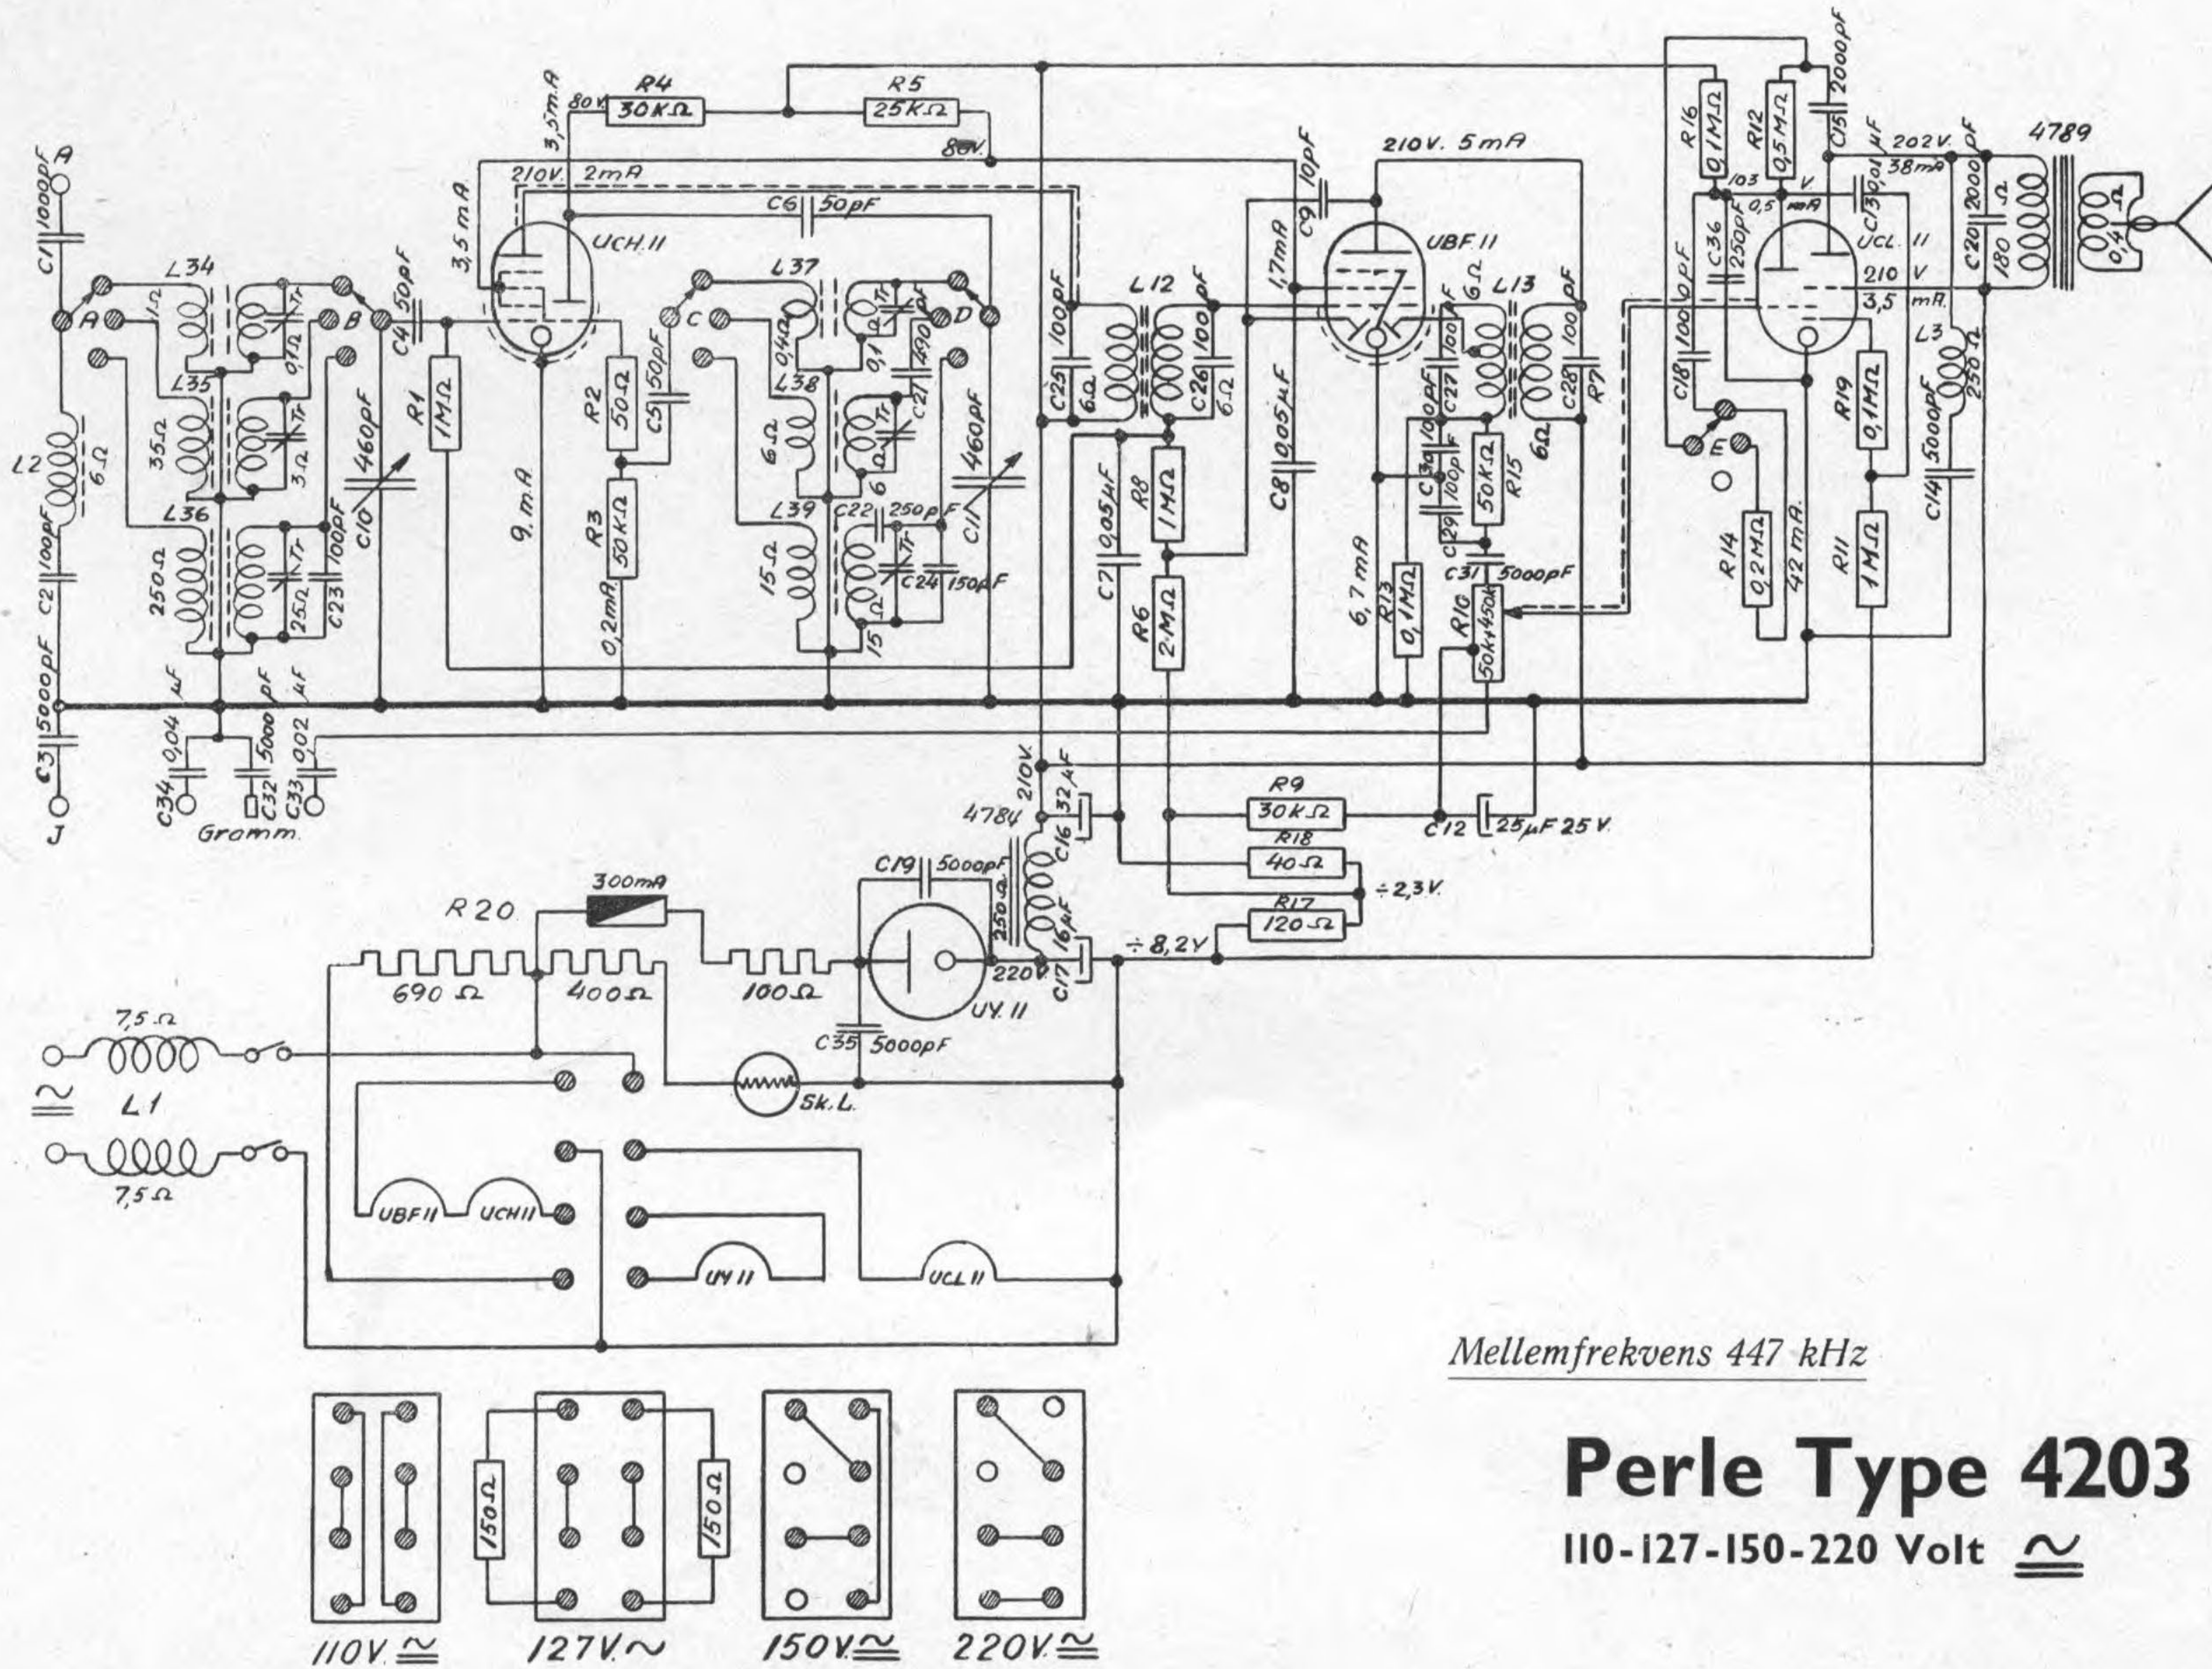

NEUTRÖFÖN

SERVICE-MEDDELELSER

Perle Type 4203

1-7-41

Blad Nr. 31

Opbeholdt forfatteren

NEUTROFON

SERVICE-MEDDELELSER

Perle Type 4203

1-10-41

Blad Nr. 33

Mellefrekvens 447 kHz

Perle Type 4203

127 Volt ~ 220 Volt
(Glaserør)

Mellefrekvens 447 kHz

Perle Type 4203

127 Volt ~ 220 Volt ~

NEUTROFON

SERVICE-MEDDELELSE

Perle Type 4203

1-7-41

Blad Nr. 30